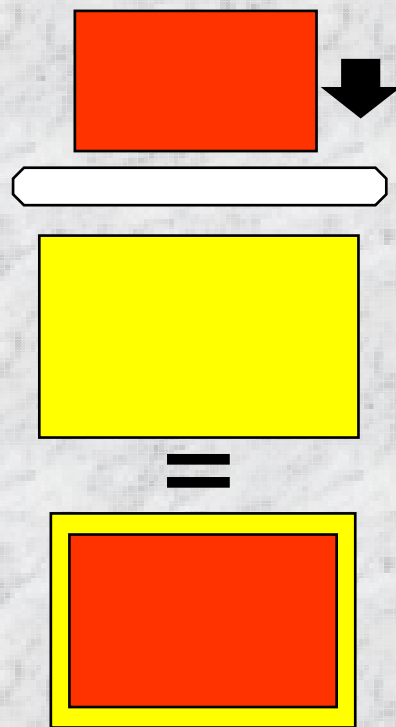

ROBY ONE

*Jeśli chcesz skleić dwa różne
materiały*

ROBY ONE

jest właśnie tym czego Ci potrzeba

ROBY ONE: Materiały, które mogą być klejone

- ◆ **Papier min 80gr/mq**
- ◆ **Materiały do oklejania okładek**
- ◆ **Karton grubości do 4 mm**
- ◆ **Tektura falista**
- ◆ **Płótno, tkanina, skóra, materiały syntetyczne**
- ◆ **Materiały pokryte farbą**
- ◆ **PVC lub inne podobne**

ROBY ONE : możliwości produkcyjne

Jednoczęściowa okładka

Okładki trzy- i więcej częściowe

Oklejki dla okładek

Plansze do gier

Etykiety lub paski dla trzy-częściowych okładek

Etykiety lub zdjęcia na okładkach

Klejenie pełne

Klejenie pewnych sektorów

Klejenie punktowe, pasami systemem Pafra

ROBY ONE - automatyczna maszyna klejąco-montująca

Możliwości klejenia

Klejenie pełne

Klejenie sektorami

Klejenie brzegów lub punktowe