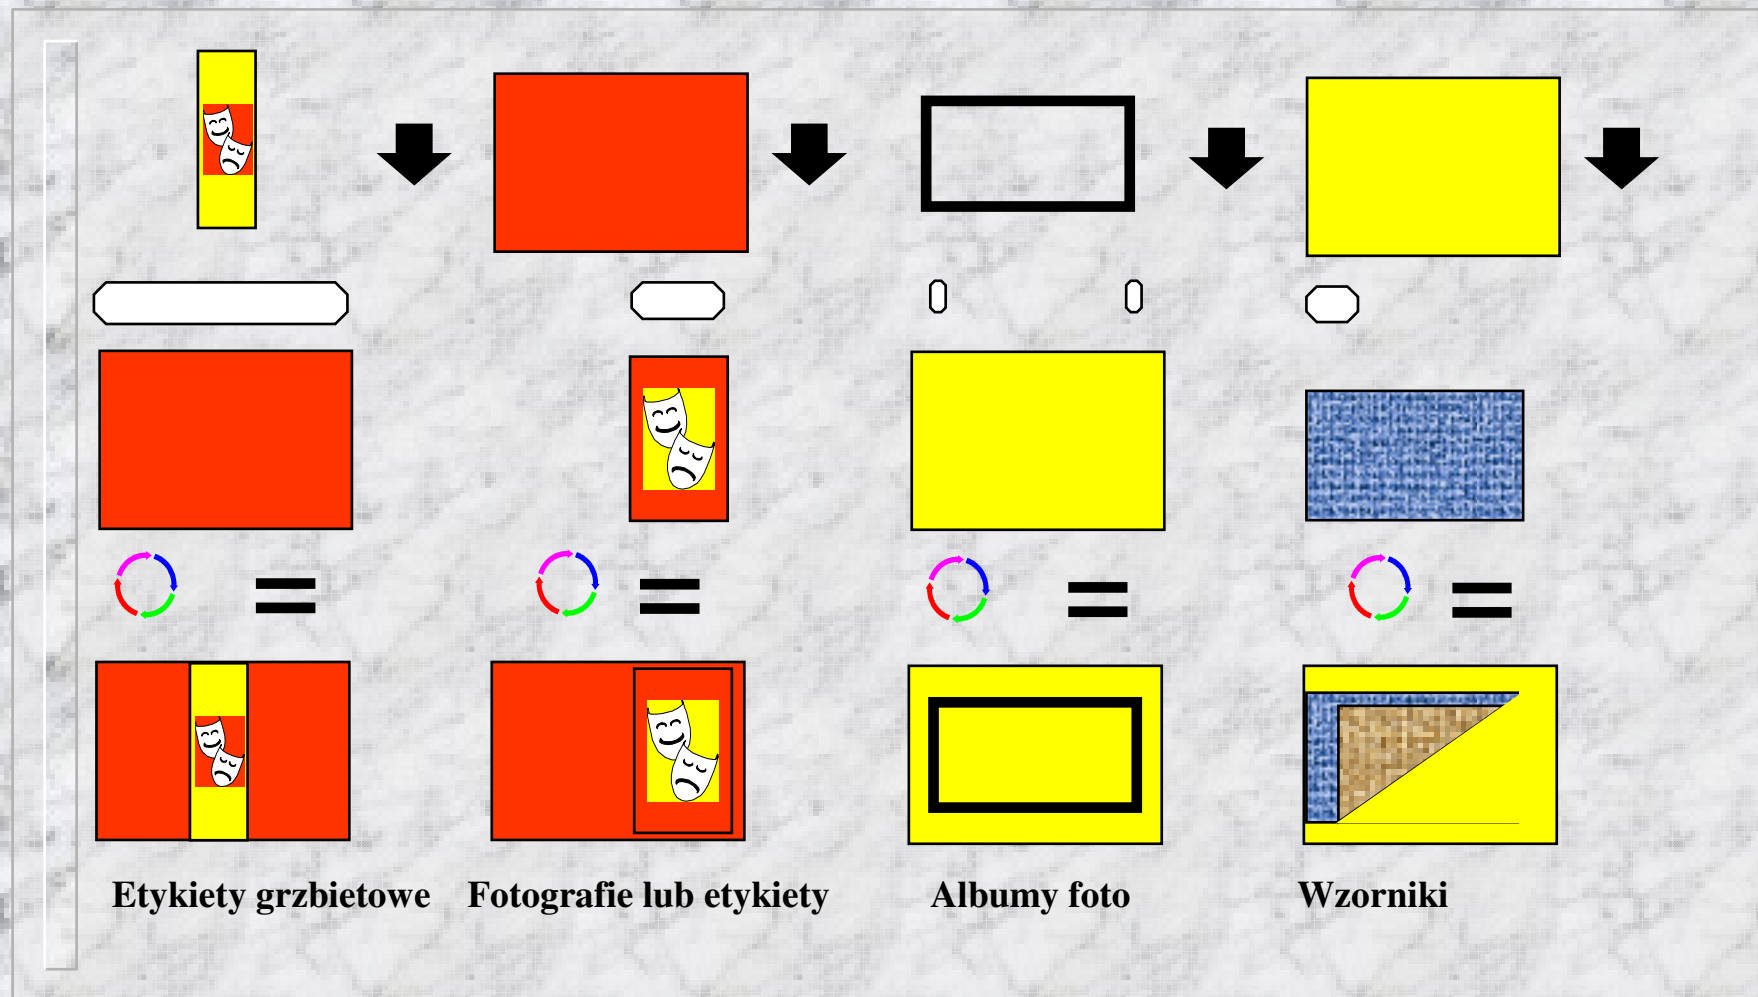

ROBY ONE

*Jeśli chcesz skleić dwa różne
materiały*

ROBY ONE

jest właśnie tym czego Ci potrzeba

ROBY ONE: Materiały, które mogą być klejone

- ◆ **Papier min 80gr/mq**
- ◆ **Materiały do oklejania okładek**
- ◆ **Karton grubości do 4 mm**
- ◆ **Tektura falista**
- ◆ **Płótno, tkanina, skóra, materiały syntetyczne**
- ◆ **Materiały pokryte farbą**
- ◆ **PVC lub inne podobne**

1) Maszyna pobiera materiał z podajnika ze stosu

2) Materiał jest przepuszczany przez rolki klejące

3) Maszyna umieszcza materiał na podłożu

ROBY ONE – automatyczna maszyna klejąco-montująca

Opcje klejenia

Klejenie pełne

Klejenie pewnych sektorów

Klejenie punktowe, pasami systemem Pafra

ROBY ONE - automatyczna maszyna klejąco-montująca

Możliwości klejenia

Klejenie pełne

Klejenie sektorami

Klejenie brzegów lub punktowe

Klejenie systemem Pafra

ROBY ONE full sheet gluing

ROBY ONE klejenie pasami

ROBY ONE klejenie punktowe

 ↓  = 	 ↓  = 	 ↓  = 	 ↓  = 
Albumy foto	Ramki	Display'e	Standy

ROBY ONE : opcje

- ↖ **Klejenie na gorąco**
- ↖ **Wybierak dla twardych materiałów**
- ↖ **Klejenie pasami**
- ↖ **Wytwarzanie pudełek**
- ↖ **System Pafra (klejenie punktowe/pasami)**
- ↖ **Magic**