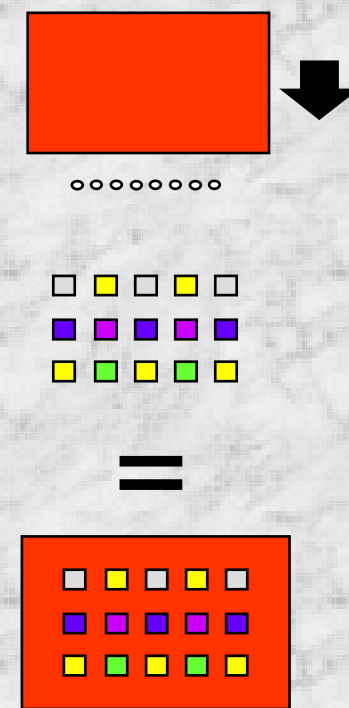

Klejenie systemem Pafra