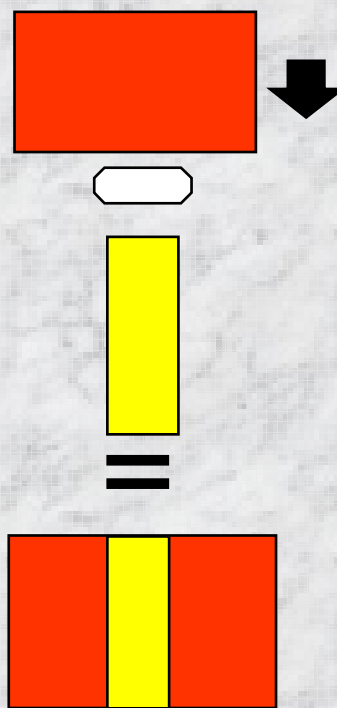

ROBY ONE

*Jeśli chcesz skleić dwa różne
materiały*

ROBY ONE

jest właśnie tym czego Ci potrzeba

ROBY ONE: Materiały, które mogą być klejone

- ◆ **Papier min 80gr/mq**
- ◆ **Materiały do oklejania okładek**
- ◆ **Karton grubości do 4 mm**
- ◆ **Tektura falista**
- ◆ **Płótno, tkanina, skóra, materiały syntetyczne**
- ◆ **Materiały pokryte farbą**
- ◆ **PVC lub inne podobne**

ROBY ONE : możliwości produkcyjne

Jednoczęściowa okładka

Okładki trzy- i więcej częściowe

Oklejki dla okładek

Plansze do gier

Etykiety lub paski dla trzy-częściowych okładek

Etykiety lub zdjęcia na okładkach

Klejenie pełne

Klejenie pewnych sektorów

Klejenie punktowe, pasami systemem Pafra

ROBY ONE - automatyczna maszyna klejąco-montująca

Możliwości klejenia

Klejenie pełne

Klejenie sektorami

Klejenie brzegów lub punktowe